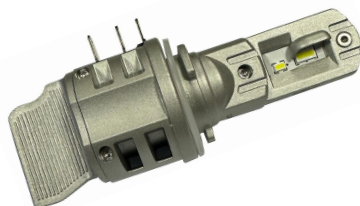

H15

12/24V

RLKH15PRO HRLK **KIT 2 Pz.** con dissipatore e centralina

12.000 LUMEN