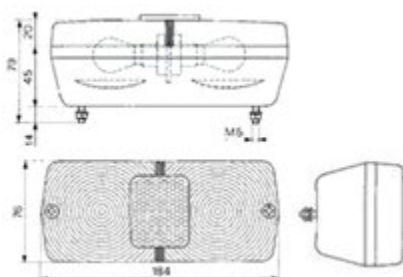

UNIVERSALE

Passacavo

003.526 COBO (1) Fanale dx / sx con perni fissaggio
003.527 COBO (2) Fanale dx / sx senza perni
006.526 COBO Lente ricambio dx / sx