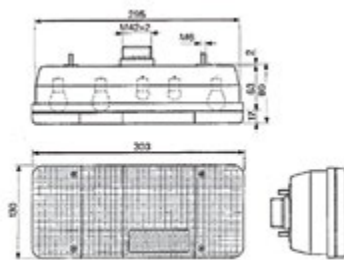

IVECO: Daily cassonato

1984 >

Connessione posteriore

007.057
Connettore

- **003.575** COBO Fanale sx
- **006.435** COBO Lente ricambio sx con retronebbia

- **003.574** COBO Fanale dx
- **006.434** COBO Lente ricambio dx con retromarcia