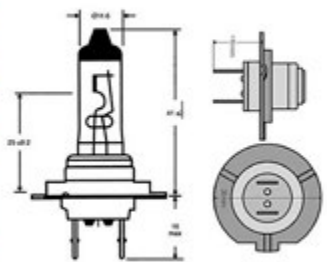

H7 Cool Blue Intense

12V

013.341P OSRAM 62210CBB-HCB 12/80W | **KIT** 2 Pz.

013.355 OSRAM 64210CBN-HCB 12/55W | **KIT** 2 Pz.

013.187 OSRAM 64210CBN 12/55W | **Singola**