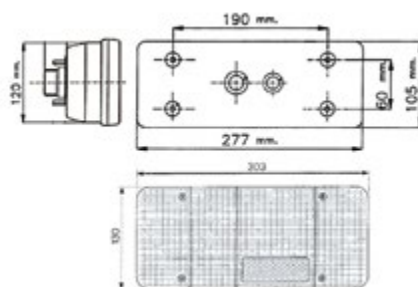

IVECO: Eurocargo

1991 >

Connessione posteriore

017.102
Connettore

- **003.587** COBO Fanale sx
- **006.435** COBO Lente ricambio sx con retronebbia

- **003.586** COBO Fanale dx
- **006.434** COBO Lente ricambio dx con retromarcia