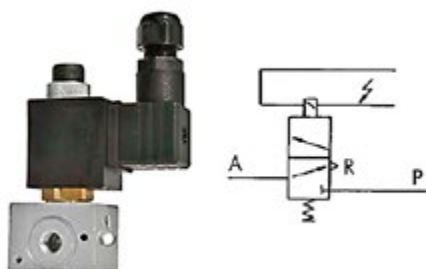

UNIVERSALE

038.254 TAR Elettrovalvola | Normalmente chiusa