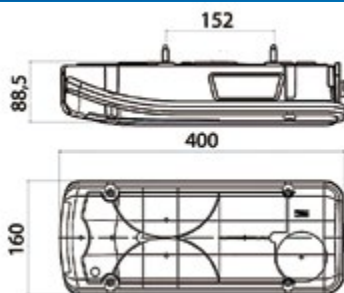

MAN: TGA

2005 >

Connessione laterale

017.116
Connettore

- **003.485** VIGNAL Fanale sx
- **003.485A** TAR Fanale sx
- **006.485** VIGNAL Lente ricambio sx
- **006.485A** TAR Lente ricambio sx

- **003.484** VIGNAL Fanale dx
- **003.484A** TAR Fanale dx
- **006.484** VIGNAL Lente ricambio dx
- **006.484A** TAR Lente ricambio dx