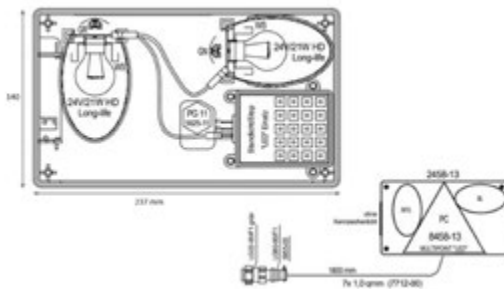

UNIVERSALE RIMORCHIO

MULTIPOINT I

LED 24V
Dim: 237x140mm

1. **003.273** ASPÖCK Fanale sx
2. **006.275** ASPÖCK Lente ricambio sx
3. **005.709** ASPÖCK Inserto led ricambio

1. **003.276** ASPÖCK Fanale dx
2. **006.276** ASPÖCK Lente ricambio dx