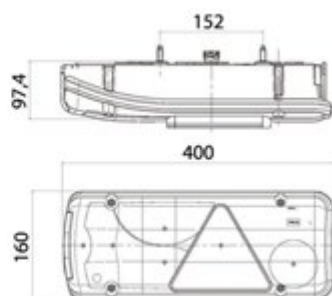

UNIVERSALE RIMORCHIO

Connesione
posteriore

017.116
Connettore

003.471 VIGNAL Fanale sx
006.471 VIGNAL Lente ricambio sx

003.470 VIGNAL Fanale dx
006.470 VIGNAL Lente ricambio dx