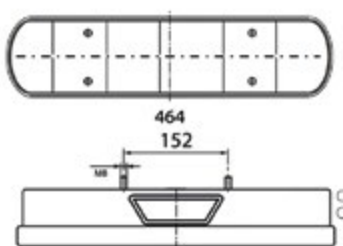

SCANIA | VOLVO

Passacavo laterale

- **003.759** Rubbolite Fanale sx
- **006.721** Rubbolite Lente ricambio dx / sx
- **006.721A** TAR Lente ricambio dx / sx

- **003.758** Rubbolite Fanale dx