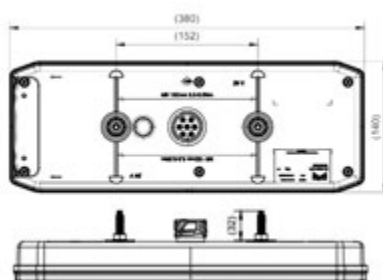

UNIVERSALE RIMORCHIO

ECOLED III | FRECCIA DINAMICA

Connessione posteriore

017.106 Connettore verde
017.105 Connettore giallo

003.959 ASPÖCK Fanale sx

003.960 ASPÖCK Fanale dx