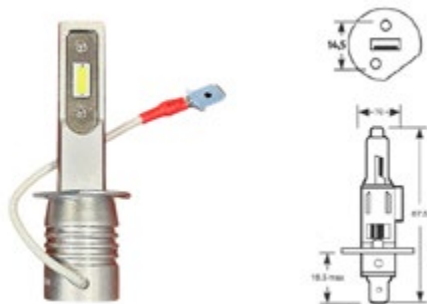

RLKH1ATOM HRLK **KIT** 2 Pz. senza dissipatore e centralina

6.000 LUMEN