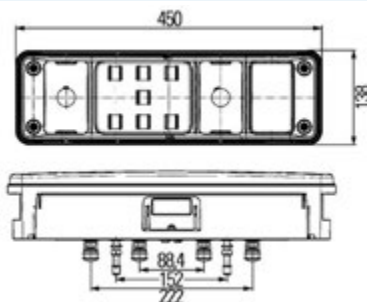

UNIVERSALE RIMORCHIO

Connessione posteriore

007.062
Connettore 7 poli

007.064
Connettore 2 poli

003.057 Hella Fanale sx
006.181 Hella Lente ricambio dx / sx

003.054 Hella Fanale dx