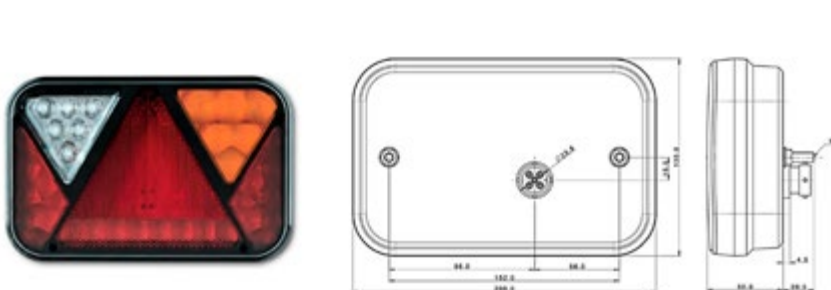

UNIVERSALE RIMORCHIO: 6 funzioni

CON CAN-BUS