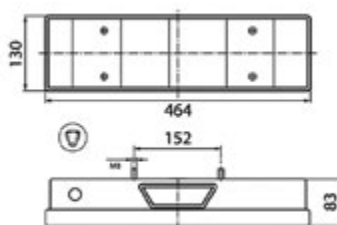

SCANIA: 143

1990 > 1998

Passacavo inferiore

- **003.481** VIGNAL Fanale sx con targa

- **003.480** VIGNAL Fanale dx