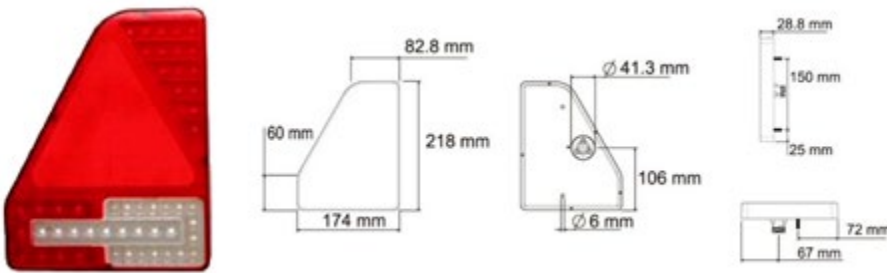

UNIVERSALE RIMORCHIO

**LED** 12/24V  
Dim: 237x140mm

**003.311** Lucidity Fanale sx con retronebbia

**003.310** Lucidity Fanale dx con retromarcia

UNIVERSALE RIMORCHIO

**LED** 12/24V  
Dim: 218x174mm

**003.331** Lucidity Fanale sx con retronebbia