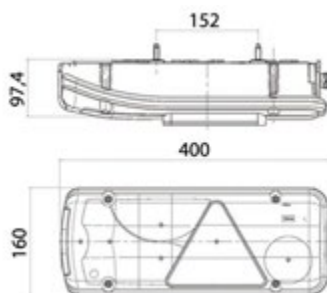

UNIVERSALE RIMORCHIO

Connesione
laterale

017.116
Connettore

003.819 VIGNAL Fanale sx con targa
006.471 VIGNAL Lente ricambio sx

003.832 VIGNAL Fanale dx con targa
006.470 VIGNAL Lente ricambio dx