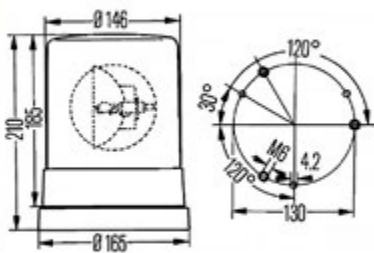

24V  
Dimensioni: 165x210mm

**UNIVERSALE**

- 045.124** Hella Girevole base piana ●

Dimensioni: 155x194mm

**UNIVERSALE**

- 045.128** Hella Girevole base piana ●

12V  
Dimensioni: 165x210mm

**UNIVERSALE**