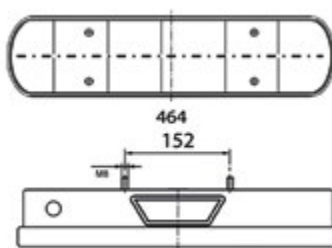

SCANIA: 144

Passacavo inferiore

- **003.753** Rubbolite Fanale sx con targa
- **006.721** Rubbolite Lente ricambio dx / sx
- **006.721A** TAR Lente ricambio dx / sx

- **003.752** Rubbolite Fanale dx con targa