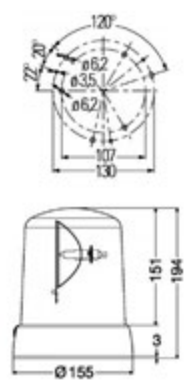

24V  
Dimensioni: 165x210mm

**UNIVERSALE**

- 045.124** Hella Girevole base piana ●

Dimensioni: 155x194mm

**UNIVERSALE**

- 045.128** Hella Girevole base piana ●

12V  
Dimensioni: 165x210mm

**UNIVERSALE**