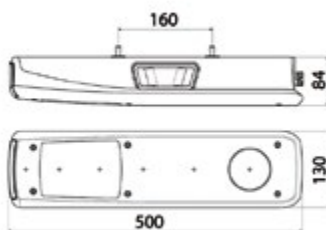

RENAULT | VOLVO

2006 >

Connessione laterale

017.116
Connettore

- **003.299** VIGNAL Fanale sx con targa
- **003.299A** TAR Fanale sx con targa
- **006.298** VIGNAL Lente ricambio dx / sx
- **006.298A** TAR Lente ricambio dx / sx

- **003.298** VIGNAL Fanale dx
- **003.298A** TAR Fanale dx