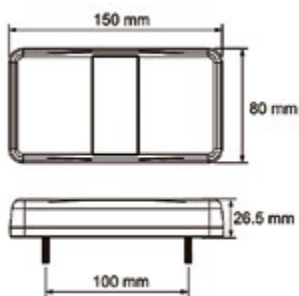

**LED** 12/24V  
Dim:150x80mm

- 003.300**    Lucidity    (1) Fanale dx / sx
- 003.306**    Lucidity    (2) Fanale dx / sx
- 003.307**    Lucidity    (3) Fanale dx / sx

**UNIVERSALE**

**LED** 12/24V  
Dimensioni:180x80mm