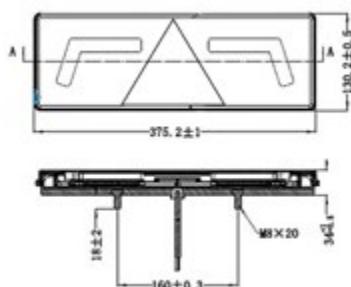

UNIVERSALE RIMORCHIO

LED 12/24V
Dim: 376x130mm

003.153 TAR Fanale sx

003.154 TAR Fanale dx