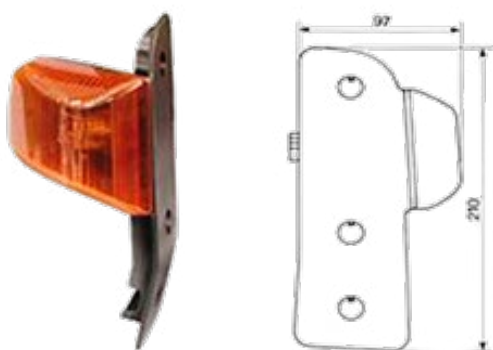

## IVECO: Stralis

<b>001.680</b>	COBO	Fanale dx	
<b>001.681</b>	COBO	Fanale sx	
<b>001.596</b>	COBO	Fanale dx	
<b>001.597</b>	COBO	Fanale sx	

3 Fori  
Dimensioni: 97x210mm