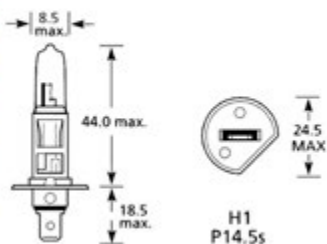

H1 Cool Blue Boost

12V

013.338 OSRAM 62150 CBB-HCB 12/80W **KIT** 2 Pz.