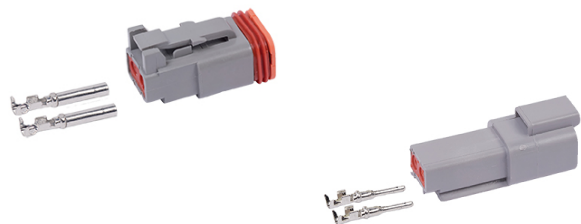

## CONNESSIONE DEUTSCH 2 POLI

Confezione 1pz

**017.223** Porta Femmina

**017.229** Porta Maschio