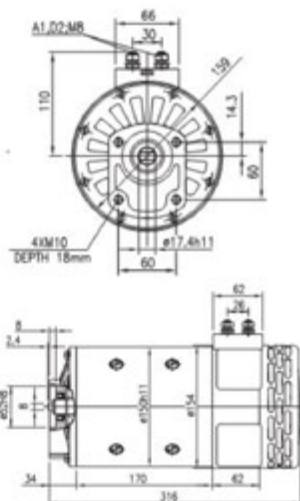

UNIVERSALE

ROTAZIONE ▶

039.782

24V - 3kw
IM0136

UNIVERSALE

ROTAZIONE ▶