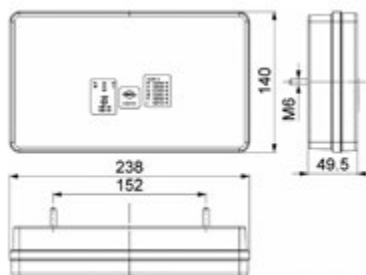

UNIVERSALE RIMORCHIO: 7 funzioni

LED 12/24V

Dimensioni: 238x140x49,5mm

003.955 TAR Fanale sx con targa

003.958 TAR Fanale dx con targa