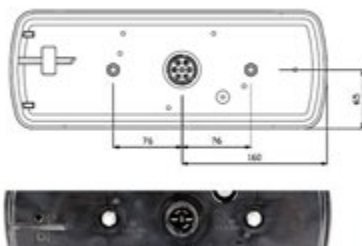

UNIVERSALE RIMORCHIO

ECOLED I

LED 24V

Dimensioni: 350x135x82mm

Connessione posteriore

017.106
Connettore verde
017.105
Connettore giallo

003.817 ASPÖCK Fanale sx

003.818 ASPÖCK Fanale dx