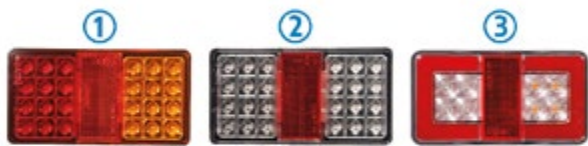

**LED** 12/24V  
Dim:150x80mm

- 003.300**    Lucidity    (1) Fanale dx / sx
- 003.306**    Lucidity    (2) Fanale dx / sx
- 003.307**    Lucidity    (3) Fanale dx / sx

**UNIVERSALE**

**LED** 12/24V  
Dimensioni:180x80mm