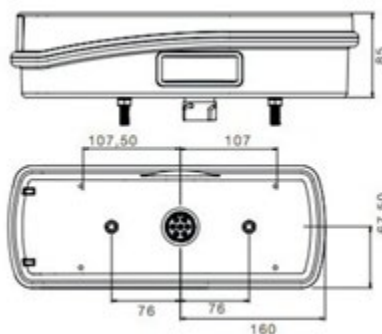

## UNIVERSALE RIMORCHIO

ECOPOINT II

Dimensioni: 350x135x82mm

Connessione  
posteriore**017.106**  
Connettore verde**017.105**  
Connettore giallo

**003.807** ASPÖCK Fanale sx  
**006.807** ASPÖCK Lente ricambio sx