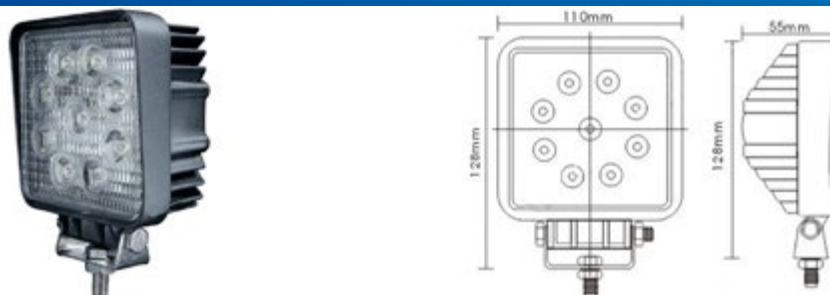

UNIVERSALE

9 LED | 9/32V | 27W | 6000k
1800 lumen
Dimensioni: 110x128x55mm

009.622 TAR Faro lavoro | Fascio luce larghezza
RLK090003 HRLK Faro lavoro | Fascio luce larghezza