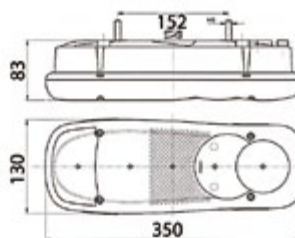

FIAT: Ducato furgonato / Citroen jumper / Peugeot Boxer

2014 >

- **003.876** Marelli Fanale dx
- **003.875** Marelli Fanale sx

IVECO: Daily

2000 > 2006

- **003.630** HELLA Fanale dx
- **003.631** HELLA Fanale sx

IVECO: Daily

2006 > 2014

- **003.796** COBO Fanale dx
- **003.797** COBO Fanale sx

IVECO: Daily

2014 >

- **003.856** OLSA Fanale dx
- **003.857** OLSA Fanale sx

FIAT: Ducato | **PEUGEOT:** Peugeot Boxer / Citroen jumper

2012 >

4 perni fissaggio

Connessione posteriore

017.116
Connettore

- **003.901** VIGNAL Fanale sx
- **006.728** VIGNAL Lente ricambio dx / sx
- **006.728A** TAR Lente ricambio dx / sx

- **003.900** VIGNAL Fanale dx