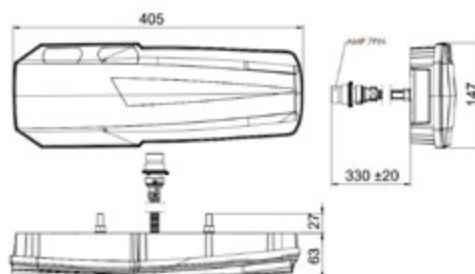

UNIVERSALE RIMORCHIO: 6 funzioni

LED 12/24V

Dimensioni: 405x145x63mm

017.116
Connettore

003.133 TAR Fanale sx

003.132 TAR Fanale dx