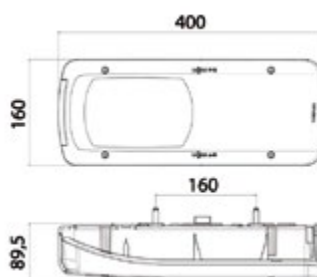

IVECO: Stralis | Trakker | S-Way

MOTRICE

Connessione posteriore

017.136
Connettore

003.869 VIGNAL Fanale sx

003.871 VIGNAL Fanale sx con targa

006.865 VIGNAL Lente ricambio sx

003.870 VIGNAL Fanale dx

003.872 VIGNAL Fanale dx con cicalino

006.866 VIGNAL Lente ricambio dx