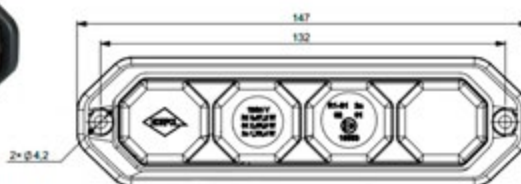

UNIVERSALE

LED 12/24V

003.550 TAR Fanale dx / sx | Posizione + freccia + stop