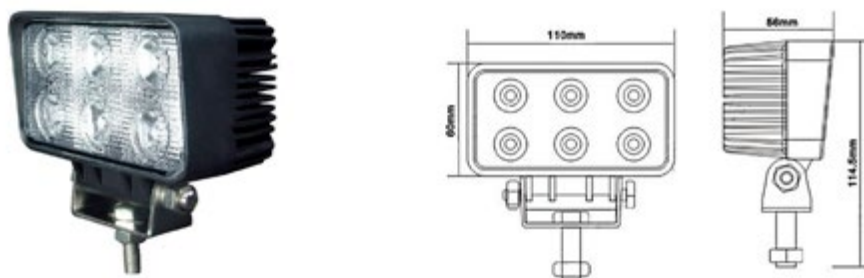

UNIVERSALE

6 LED | 9/32V | 18W | 6000k
1200 lumen
Dimensioni: 100x60x45mm

009.621 TAR Faro lavoro | Fascio luce larghezza
RLK090002 HRLK Faro lavoro | Fascio luce larghezza