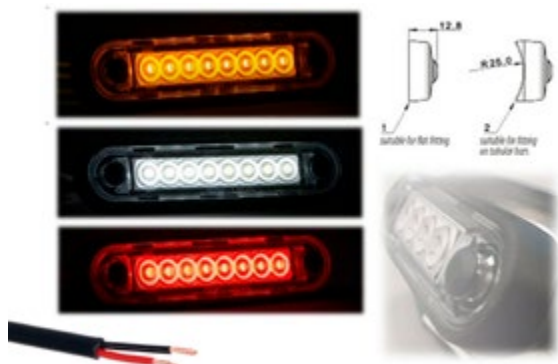

UNIVERSALE con guarnizione per superfici base piana e tubolari

001.978	TAR	Fanale base piana	
001.977	TAR	Fanale base piana	
001.976	TAR	Fanale base piana	

LED 8 LED | 12/24V
Dimensioni: 120,4x27,7mm