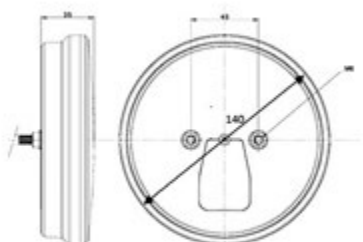

UNIVERSALE

FRECCIA DINAMICA

LED 12/24V
Diametro: 140mm

003.982 Fanale posizione + freccia + stop + retromarcia + retronebbia