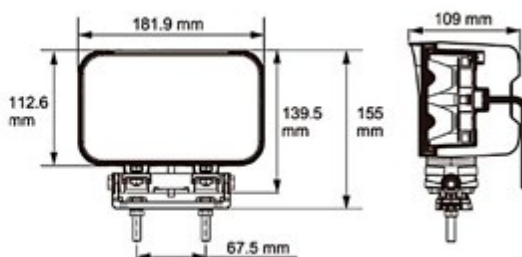

UNIVERSALE

LED

8 LED | 12/80V | 70W
4000 lumen
Dimensioni: 182x139mm

009.570 Lucidity Faro lavoro | Fascio luce larghezza