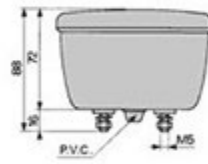

UNIVERSALE

Passacavo posteriore

003.615 COBO Fanale sx con targa
006.411 COBO Lente ricambio dx / sx

003.614 COBO Fanale dx