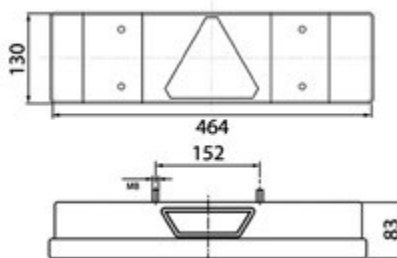

UNIVERSALE RIMORCHIO LAMBERET

Passacavo
posteriore

003.483 VIGNAL Fanale sx

003.482 VIGNAL Fanale dx

006.483 VIGNAL Lente ricambio sx

006.482 VIGNAL Lente ricambio dx