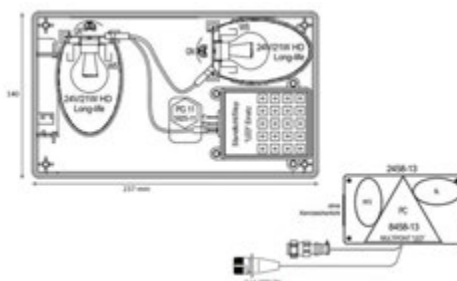

UNIVERSALE RIMORCHIO

MULTIPOINT I

LED 24V
Dim: 237x140mm

1. **003.275** ASPÖCK Fanale sx
2. **006.275** ASPÖCK Lente ricambio sx
3. **005.709** ASPÖCK Inserto led ricambio

1. **003.226** ASPÖCK Fanale dx
2. **006.276** ASPÖCK Lente ricambio dx