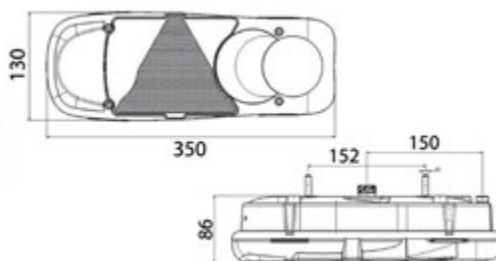

UNIVERSALE RIMORCHIO

Connesione
posteriore

017.116
Connettore

003.081 VIGNAL Fanale sx
006.081 VIGNAL Lente ricambio sx

003.080 VIGNAL Fanale dx
006.080 VIGNAL Lente ricambio dx