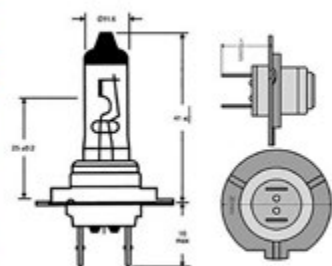

H7 Ultra Life

12V

013.307 OSRAM 64210ULT-HCB 12/55W | KIT 2 Pz.