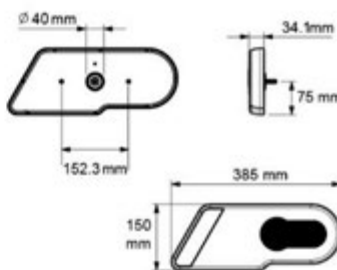

UNIVERSALE RIMORCHIO

LED 24V

Dim: 385x150mm

Connessione posteriore

017.116
Connettore

003.339   Lucidity   Fanale sx

003.338   Lucidity   Fanale dx