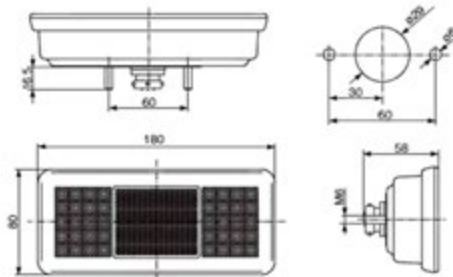

**LED** 12/24V  
Dim:150x80mm

- 003.300**    Lucidity    (1) Fanale dx / sx
- 003.306**    Lucidity    (2) Fanale dx / sx
- 003.307**    Lucidity    (3) Fanale dx / sx

**UNIVERSALE**

**LED** 12/24V  
Dimensioni:180x80mm