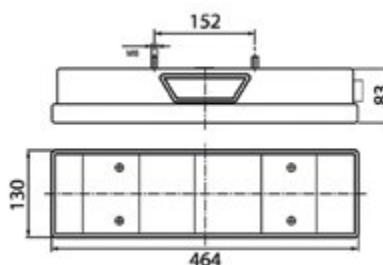

RENAULT

Connessione laterale

017.116
Connettore

003.473 VIGNAL Fanale sx con targa 003.755 TAR Fanale sx con targa 006.364 VIGNAL Lente ricambio dx / sx	003.472 VIGNAL Fanale dx 003.754 TAR Fanale dx