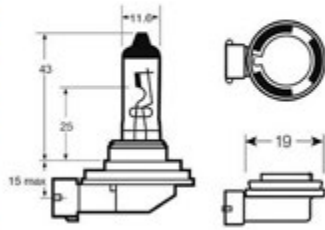

H11 Cool Blue Intense

12V

013.284 OSRAM 64211CBI-HCB 12/55W | **KIT 2 Pz.**