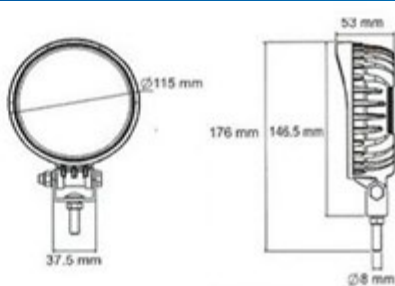

UNIVERSALE

LED

8 LED | 9/36V | 19W
1800 lumen
Diametro: 115mm

009.582 Lucidity Faro lavoro | Fascio luce larghezza