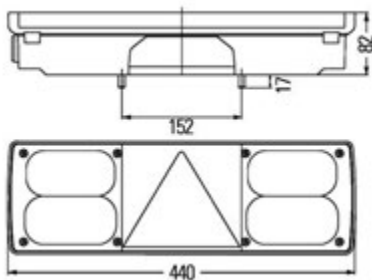

KRONE - SCHMITZ | RIMORCHIO

003.777 Hella Fanale sx
006.776 Hella Lente ricambio dx / sx

003.776 Hella Fanale dx