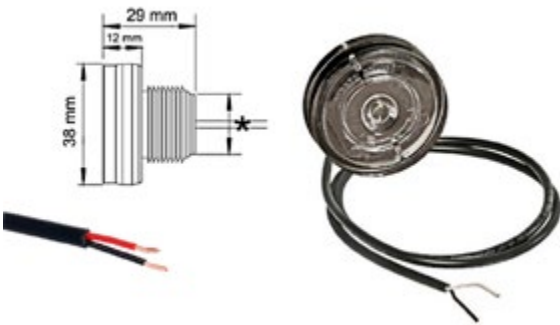

UNIVERSALE

001.738 PROPLAST Fanale da incasso ○

001.739 PROPLAST Fanale da incasso ●

LED 1 LED / 24V
Diametro: 37mm | Fissaggio Ø 21mm