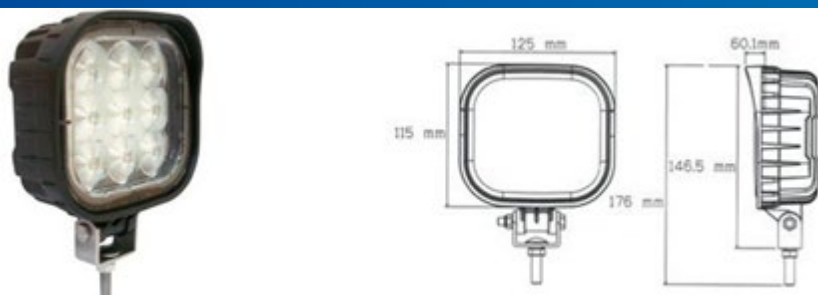

UNIVERSALE

9 LED | 12/36V | 20W
1800 lumen
Dimensioni: 125x115mm

009.581 Lucidity Faro lavoro | Fascio luce larghezza

009.580 Lucidity Faro lavoro | Fascio luce profondità