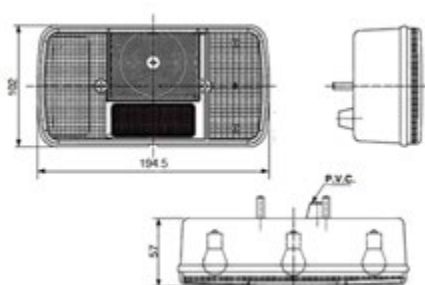

UNIVERSALE

Passacavo posteriore

003.501 COBO Fanale sx retronebbia
006.499 COBO Lente ricambio sx retronebbia

003.500 COBO Fanale dx retromarcia
006.500 COBO Lente ricambio dx retromarcia