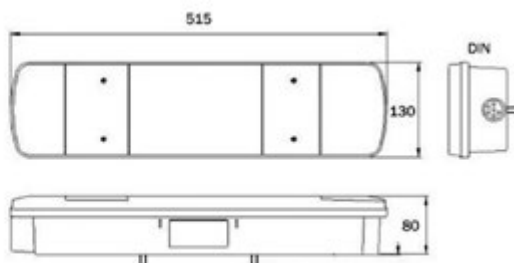

SCANIA: P - L - G - R - S

Connessione laterale

017.116
Connettore

003.893 TAR Fanale sx con targa

003.894 TAR Fanale dx

003.926 TAR Fanale dx con cicalino

006.893 TAR Lente ricambio sx

006.894 TAR Lente ricambio dx

SCANIA | VOLVO

Connessione posteriore

Connessione laterale

017.116
Connettore

003.769 Rubbolite Fanale sx con targa

003.768 Rubbolite Fanale dx

003.679 TAR Fanale sx Con. Targa

003.678 TAR Fanale dx

006.721 Rubbolite Lente ricambio dx / sx

006.721A TAR Lente ricambio dx / sx