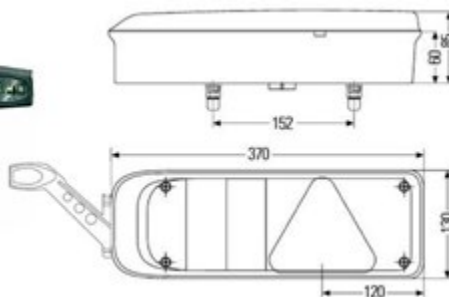

UNIVERSALE RIMORCHIO

LED 24V

Connesione posteriore

007.062
Connettore

003.771 Hella Fanale sx
006.771 Hella Lente ricambio sx

003.770 Hella Fanale dx
006.770 Hella Lente ricambio dx