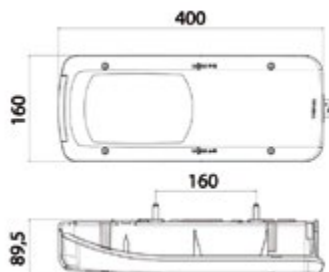

IVECO: Stralis | Trakker | S-Way

TRATTORE

Connessione laterale

017.136
Connettore

003.865 VIGNAL Fanale sx

003.866 VIGNAL Fanale dx

003.867 VIGNAL Fanale sx con targa

003.868 VIGNAL Fanale dx con cicalino

006.865 VIGNAL Lente ricambio sx

006.866 VIGNAL Lente ricambio dx