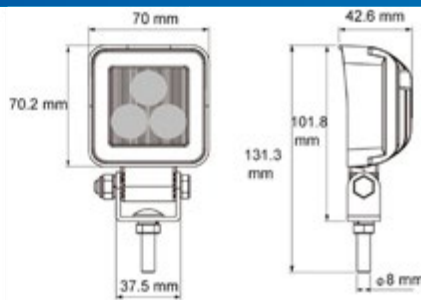

UNIVERSALE

LED

3 LED | 12/36V | 9W
600 lumen
Dimensioni: 70x70,2mm

009.585 Lucidity Faro lavoro | Fascio luce larghezza