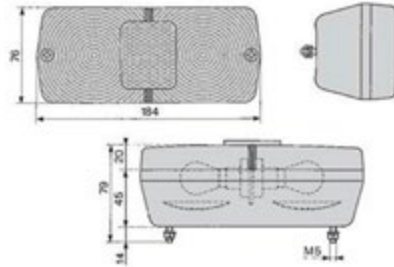

UNIVERSALE: Posteriore MT

Passacavo posteriore

003.282 COBO Fanale dx / sx
006.282 COBO Lente ricambio dx / sx