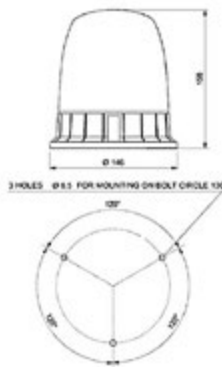

UNIVERSALE

045.309 Vignal Lampeggiante base piana ●

10/30V
Dimensioni: 146x158mm