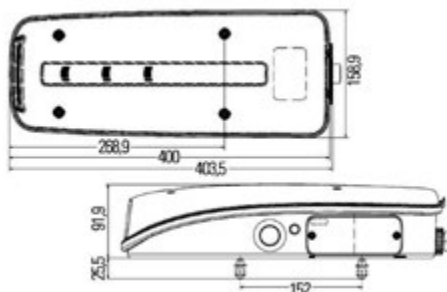

DAF - MAN

Connessione laterale

017.116
Connettore

003.221 HELLA Fanale sx con targa
003.221A TAR Fanale sx con targa
006.221 HELLA Lente ricambio dx / sx
006.221A TAR Lente ricambio dx / sx

003.222 HELLA Fanale dx con cicalino
003.222A TAR Fanale dx