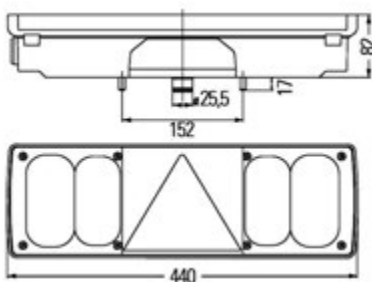

KRONE - SCHMITZ | RIMORCHIO

003.657 Hella Fanale sx
006.656 Hella Lente ricambio dx / sx

003.656 Hella Fanale dx