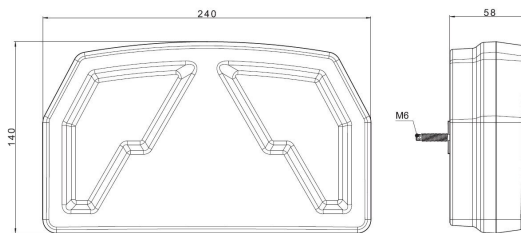

UNIVERSALE

10/30V

Cavo posteriore
6 Poli

003.365 TAR Fanale sx

003.366 TAR Fanale dx