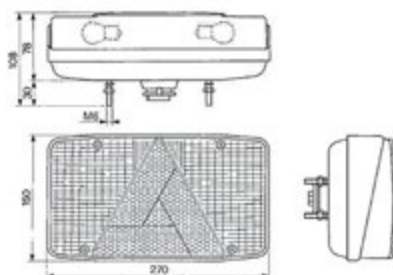

UNIVERSALE RIMORCHIO

003.593 COBO Fanale sx con targa

003.592 COBO Fanale dx

006.339 COBO Lente ricambio sx

006.340 COBO Lente ricambio dx