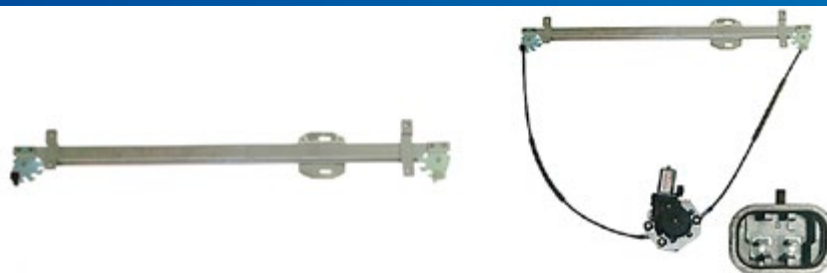

DAF: XF

017.527 TAR Alzacristallo completo sx

017.526 TAR Alzacristallo completo dx