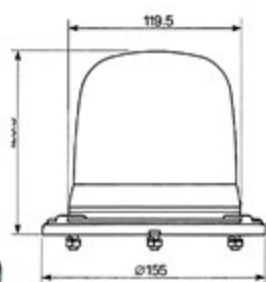

UNIVERSALE per carrello elevatore

045.027 COBO Lampeggiante base piana

10/100V
Dimensioni: 155x125,5mm