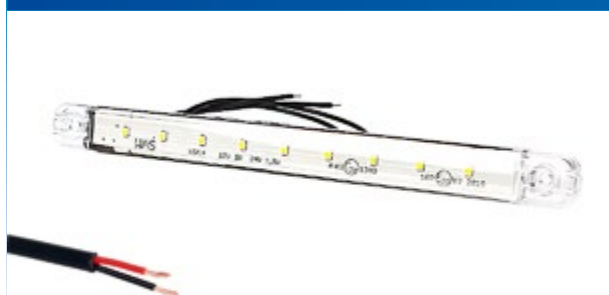

UNIVERSALE

001.945	TAR	Fanale base piana	
001.938	TAR	Fanale base piana	
001.947	TAR	Fanale base piana	
	9 LED | 12/24V Dimensioni: 238x20,6mm