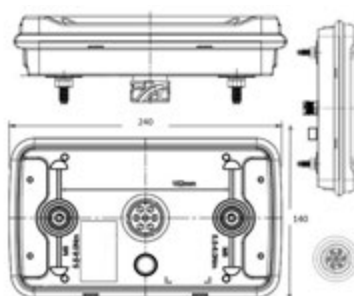

**UNIVERSALE RIMORCHIO LOHR: con due connessioni AMP 7P + 2P**

**MULTILED III**

**LED** 12/24V

Dimensioni: 240x140x52mm

Connessione  
posteriore

**017.116**

Connettore

**017.146**