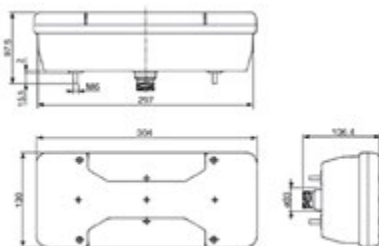

IVECO: Daily

2006 >

Connessione posteriore

017.116
Connettore

003.795 COBO Fanale sx

003.794 COBO Fanale dx

003.795A TAR Fanale sx

003.794A TAR Fanale dx

006.795 COBO Lente ricambio sx

006.794 COBO Lente ricambio dx

006.795A TAR Lente ricambio sx

006.794A TAR Lente ricambio dx