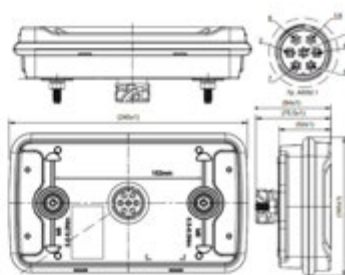

UNIVERSALE RIMORCHIO ROLFO: con una connessione ASS2

MULTILED III

LED 12/24V
Dimensioni: 240x140x52mm

Connessione
posteriore

017.106
Connettore verde

017.105
Connettore giallo

1. **003.963** ASPÖCK Fanale sx

1. **003.964** ASPÖCK Fanale dx
2. **006.961** ASPÖCK Lente ricambio dx / sx