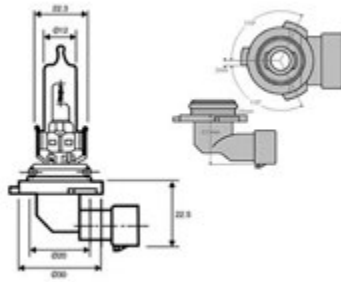

HIR 2 Cool Blue Intense

12V

013.095 OSRAM 9012CBI 12/55W | **Singola**