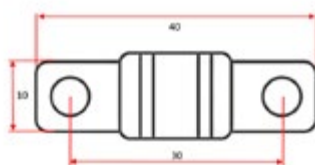

MIDIVAL

030.080

TAR
Portafusibile

	030.060	Fusibile	30A
	030.061	Fusibile	40A
	030.062	Fusibile	50A
	030.063	Fusibile	60A
	030.064	Fusibile	70A
	030.065	Fusibile	80A
	030.066	Fusibile	100A
	030.067	Fusibile	125A

MEGAVAL

030.081

TAR
Portafusibile
Confezione con capicorda