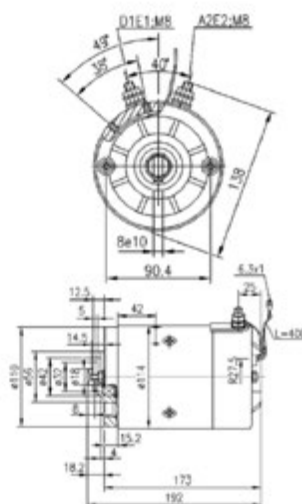

24V | 2,2KW
IM0057
AMJ5885 - 11.216.997

039.799