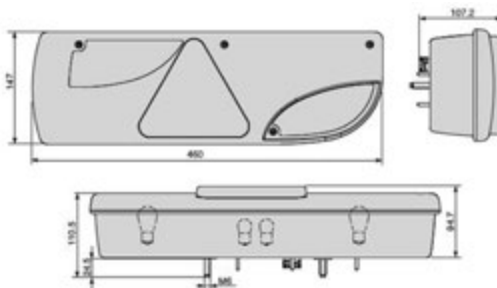

UNIVERSALE | RIMORCHIO

RIMORCHIO

Connessione
posteriore

017.116
Connettore

003.799 COBO Fanale sx
006.799 COBO Lente ricambio sx

003.798 COBO Fanale dx
006.798 COBO Lente ricambio dx