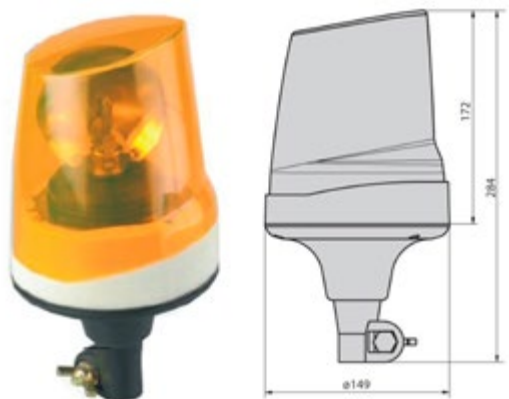

UNIVERSALE

045.071 COBO Girevole base a palo

045.075 COBO Calotta ricambio

12/24V
Dimensioni: 149x284mm

UNIVERSALE