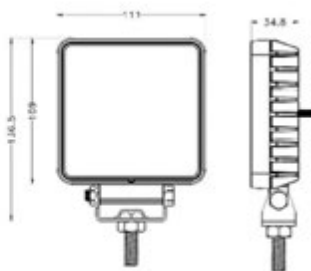

UNIVERSALE

4 LED | 10/30V | 6000k  
**1000 lumen**  
 Dimensioni: 90x90x53mm

**017.725**  
 Connettore

**009.226** VIGNAL Faro lavoro | Fascio luce larghezza

UNIVERSALE

CON INTERRUTTORE

30 LED | 9/32V | 6000k  
**2700 lumen**  
 Dimensioni: 111x109x34,9mm