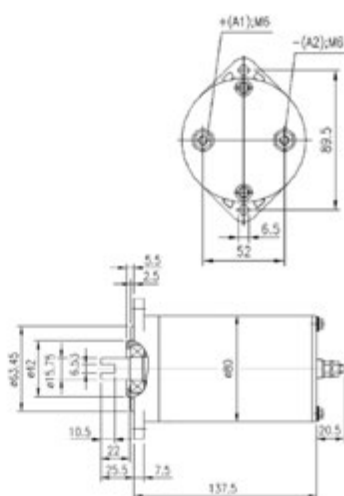

039.795

24V | 0,8KW
M0127
AME1705 – 11.216.191