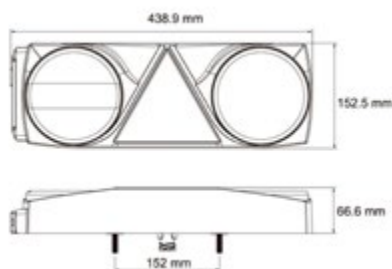

UNIVERSALE RIMORCHIO

LED 24V

Connessione posteriore

017.116
Connettore

003.333   Lucidity   Fanale sx

003.332   Lucidity   Fanale dx