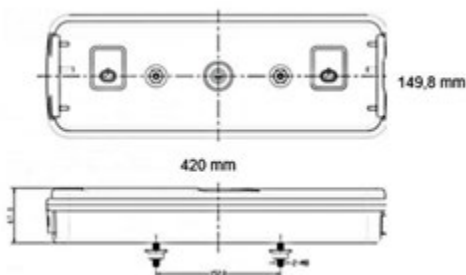

UNIVERSALE RIMORCHIO

LED 12/24V
Dim: 420x149,8mm

003.147 TAR Fanale sx

003.148 TAR Fanale dx