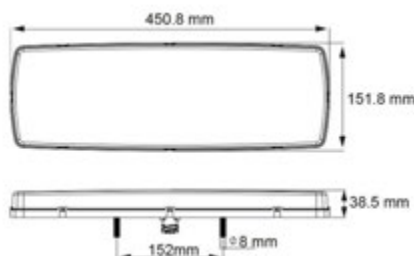

UNIVERSALE MOTRICE: 7 funzioni

LED 12/24V

Connessione
posteriore

017.116
Connettore

- **003.785** Lucidity Fanale sx
- **003.784** Lucidity Fanale dx