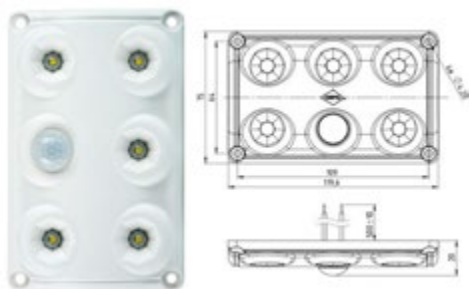

UNIVERSALE

- **018.059** TAR Plafoniera base piana con sensore presenza

5 LED | 12/24V | **900 lumen**
Dimensioni: 120x75mm