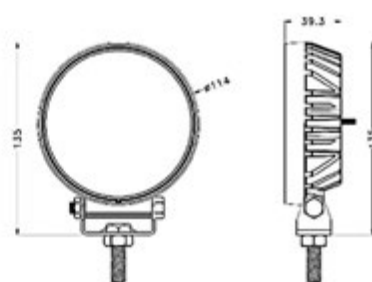

UNIVERSALE

CON INTERRUTTORE

24 LED | 9/32V | 6000k |
2160 lumen
Diametro: 114 mm
Con interruttore

009.518 TAR Faro lavoro