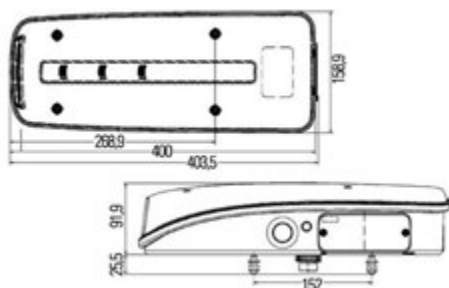

DAF - MAN

Connessione posteriore

017.116
Connettore

003.353 HELLA Fanale sx con targa
006.221 HELLA Lente ricambio dx / sx
006.221A TAR Lente ricambio dx / sx

003.354 HELLA Fanale dx con cicalino