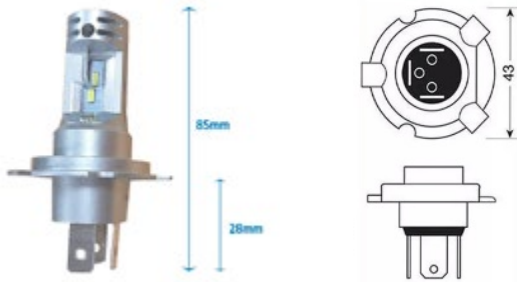

H4 PRO

12/24V

RLKH4PRO

HRLK

Singola senza dissipatore e centralina

6.000 LUMEN
Diametro: 25mm

H7

12/24V