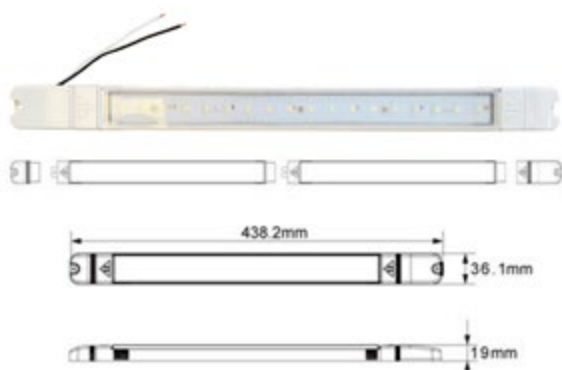

UNIVERSALE

MODULARE

018.062   Lucidity   Plafoniera base piana

LED   12/24V | **730 lumen**
Dimensioni: 438,2x36,1x19mm
Modulare (fino a 6 pezzi)

UNIVERSALE