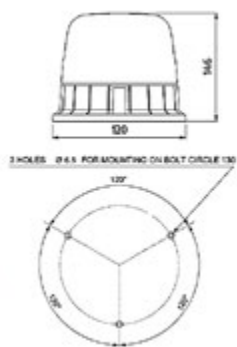

UNIVERSALE

045.290

TAR

Lampeggiante base piana

12/24V
Dimensioni: 146x120mm