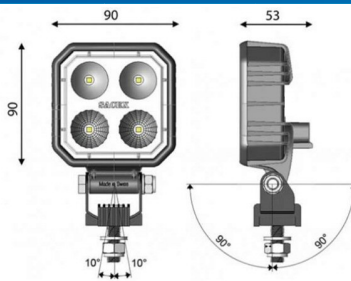

UNIVERSALE

4 LED | 10/30V | 6000k  
**1000 lumen**  
 Dimensioni: 90x90x53mm

**017.725**  
 Connettore

**009.226** VIGNAL Faro lavoro | Fascio luce larghezza

UNIVERSALE

CON INTERRUTTORE

30 LED | 9/32V | 6000k  
**2700 lumen**  
 Dimensioni: 111x109x34,9mm