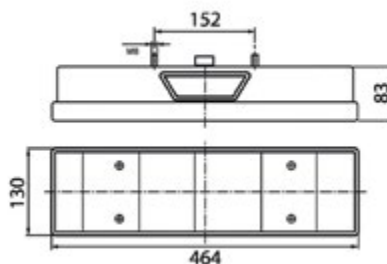

MAN

1990 > 2004

Connessione posteriore

017.166
Connettore

003.521 VIGNAL Fanale sx con targa

006.364 VIGNAL Lente ricambio dx / sx

003.474 VIGNAL Fanale dx