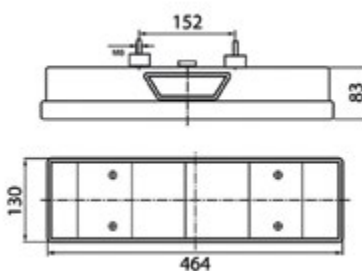

RENAULT

Passacavo posteriore

003.479 VIGNAL Fanale sx con targa 006.364 VIGNAL Lente ricambio dx / sx	003.478 VIGNAL Fanale dx