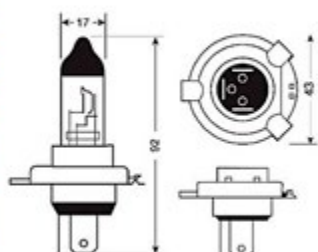

H4 Ultra Life

12V

013.306 OSRAM 64193ULT-HCB 12/60/55W | KIT 2 Pz.