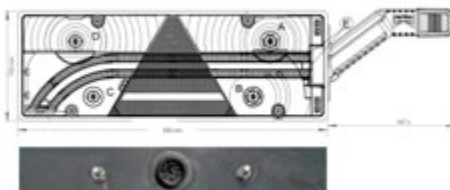

UNIVERSALE RIMORCHIO

EUROPOINT III

LED

Dimensioni: 400x153x88mm

Connessione
Posteriore

017.106

Connettore verde

017.105

Connettore giallo

003.379 ASPÖCK Fanale sx

006.375 ASPÖCK Lente ricambio sx

003.380 ASPÖCK Fanale dx

006.376 ASPÖCK Lente ricambio dx