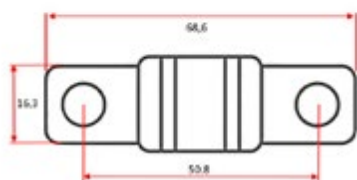

030.070	Fusibile	100A
	030.071	Fusibile	125A
	030.072	Fusibile	150A
	030.073	Fusibile	175A
	030.074	Fusibile	200A
	030.075	Fusibile	225A
	030.076	Fusibile	250A
	030.078	Fusibile	300A
	030.077	Fusibile	500A