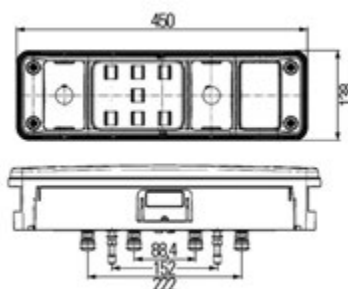

RIMORCHIO KRONE

Connessione posteriore

007.062
Connettore 7 poli

007.064
Connettore 2 poli

003.051 Hella Fanale sx
006.051 Hella Lente ricambio sx

003.050 Hella Fanale dx
006.050 Hella Lente ricambio dx