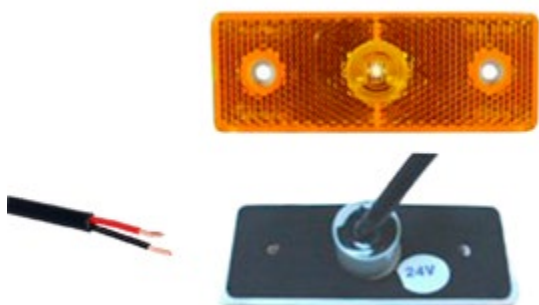

UNIVERSALE

001.645 TAR Fanale da incasso

1 LED | 24V
Dimensioni: 120x45mm