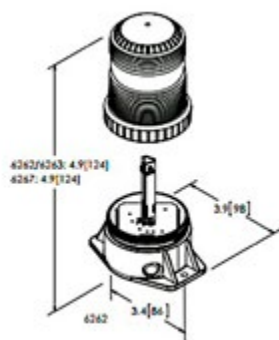

UNIVERSALE

045.251 ECCO Lampeggiante base piana

12/24V
Altezza: 124x86mm