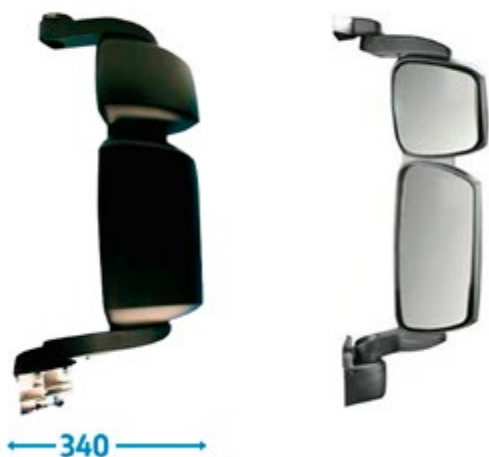

IVECO: Stralis

BRACCIO CORTO

016.558A TAR Coppa completa dx | Term. Elett.

016.559A TAR Coppa completa sx | Term. Elett.

Dimensioni: 340mm

IVECO: Stralis

BRACCIO MEDIO