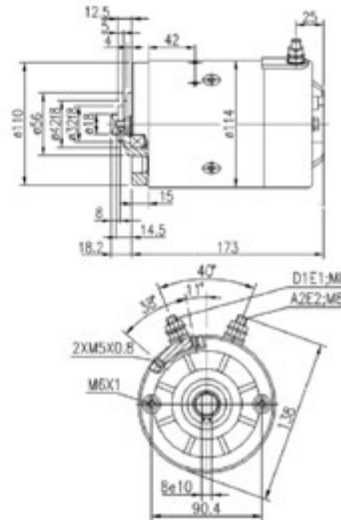

039.786

12V | 1,6KW
IM0028
AMJ5238 - 11.212.864