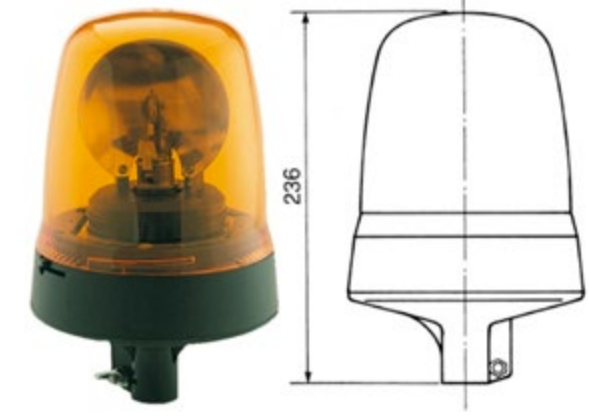

UNIVERSALE

- **045.030** COBO   Girevole base a palo   ●
- **045.109** COBO   Calotta ricambio   ●

12/24V
Altezza: 236mm