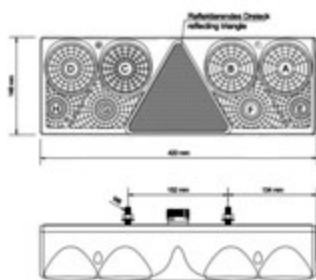

UNIVERSALE RIMORCHIO

EUROPOINT II

Dimensioni: 426x154x85mm

Connessione
posteriore

017.106
Connettore verde

017.105
Connettore giallo

003.661 ASPÖCK Fanale sx

003.660 ASPÖCK Fanale dx

003.661A TAR Fanale sx

003.660A TAR Fanale dx

006.373 ASPÖCK Lente ricambio dx / sx

006.373A TAR Lente ricambio dx / sx