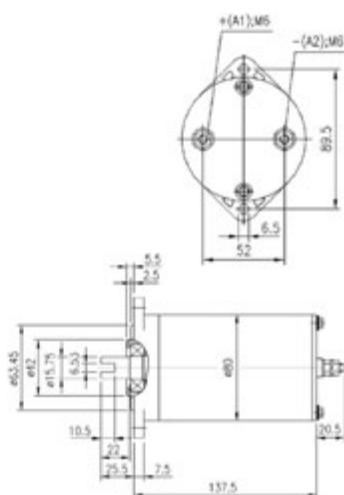

**039.794**

12V | 0,8KW  
IM0126  
AME1704 – 11.216.191

UNIVERSALE

ROTAZIONE ◀▶

**039.795**

24V | 0,8KW  
M0127  
AME1705 – 11.216.191

**039.787**

24V | 2,2KW  
 IM0038  
 AMJ5196 - 11.212.736