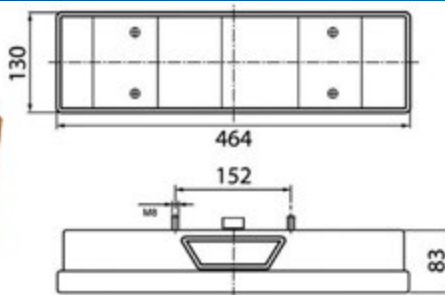

DAF: CF - XF

> 1995

Connessione posteriore

003.324 VIGNAL Fanale sx con targa
006.364 VIGNAL Lente ricambio dx / sx

003.322 VIGNAL Fanale dx