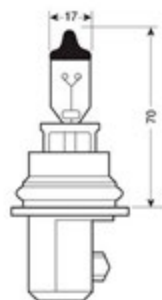

HB1 9004

12/24V

RLK9004PRO HRLK **Singola** senza dissipatore e centralina

6.000 LUMEN