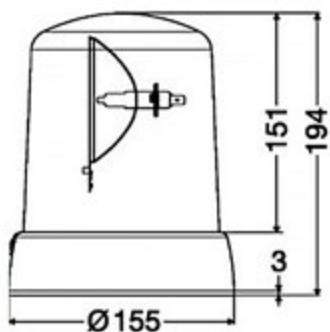

UNIVERSALE

- **045.124** Hella Girevole base piana ●

Dimensioni: 155x194mm