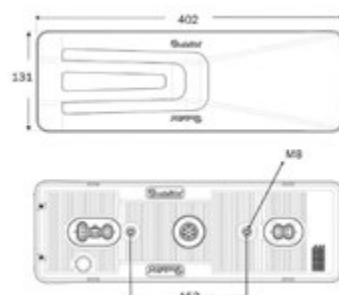

Dimensioni: 340x140x28mm

Connessione posteriore

**017.116**

Connettore

**003.783** Rubbolite Fanale sx

**003.782** Rubbolite Fanale dx

**UNIVERSALE RIMORCHIO CHEREAU**

24 V