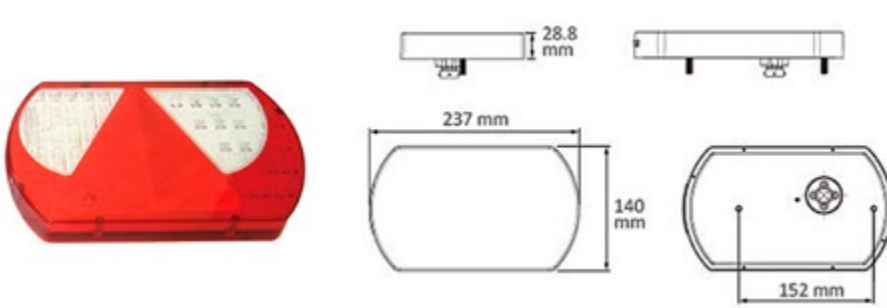

UNIVERSALE RIMORCHIO