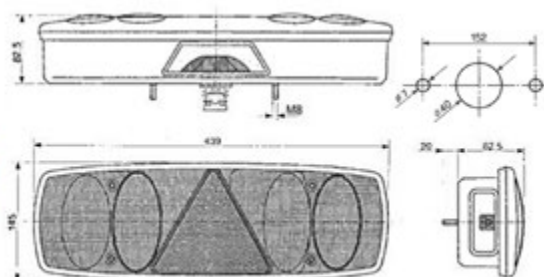

UNIVERSALE RIMORCHIO

Passacavo posteriore

003.635 COBO Fanale sx

003.634 COBO Fanale dx

006.635 COBO Lente ricambio sx

006.634 COBO Lente ricambio dx