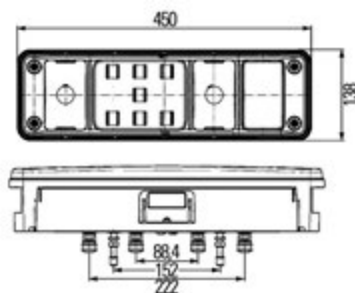

RIMORCHIO KRONE

Connessione posteriore

007.062
Connettore 7 poli

007.064
Connettore 2 poli

003.053 Hella Fanale sx

003.052 Hella Fanale dx

006.051 Hella Lente ricambio sx

006.050 Hella Lente ricambio dx