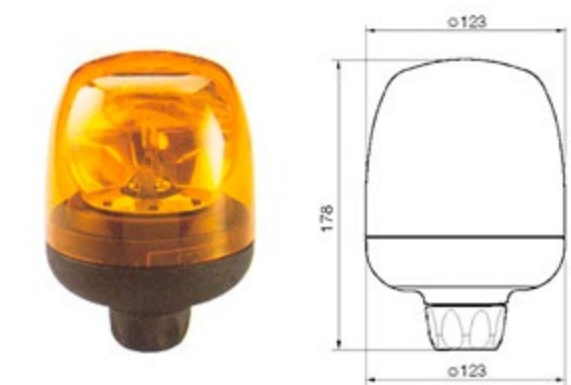

UNIVERSALE

- **045.035** COBO   Girevole base a palo   ●
- **045.103** COBO   Calotta ricambio   ●

12V
Dimensioni: 123x178mm