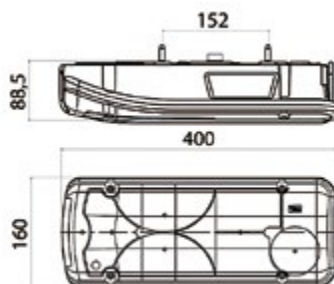

MERCEDES: Sprinter

2006 >

Connessione posteriore

017.116
Connettore

003.487 VIGNAL Fanale sx con targa

003.486 VIGNAL Fanale dx

003.487A TAR Fanale sx con targa

003.486A TAR Fanale dx

006.487 VIGNAL Lente ricambio sx

006.486 VIGNAL Lente ricambio dx

006.487A TAR Lente ricambio sx

006.486A TAR Lente ricambio dx