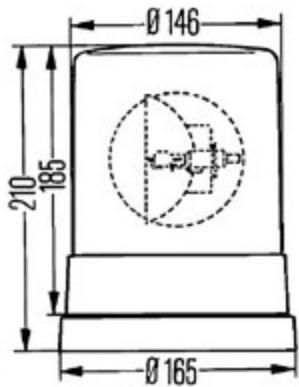

UNIVERSALE

- **045.006** Hella Girevole base piana ●
- **045.122** Hella Calotta ricambio ●

24V
Dimensioni: 165x210mm