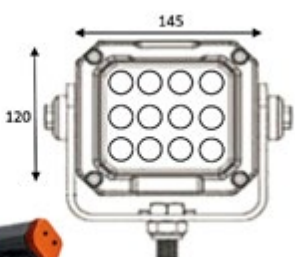

UNIVERSALE

LED
12 LED | 9/32V | 120W
10200 lumen

Connettore tedesco

RLK0807120 HRLK

Faro lavoro