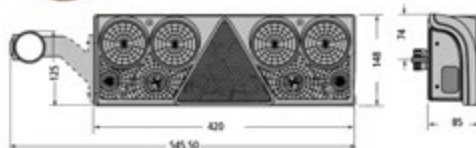

UNIVERSALE RIMORCHIO

EUROPOINT II

Dimensioni: 426x154x85mm

Connessione
posteriore

017.106
Connettore verde

017.105
Connettore giallo

003.645 ASPÖCK Fanale sx

003.644 ASPÖCK Fanale dx

006.373 ASPÖCK Lente ricambio dx / sx

006.373A TAR Lente ricambio dx / sx