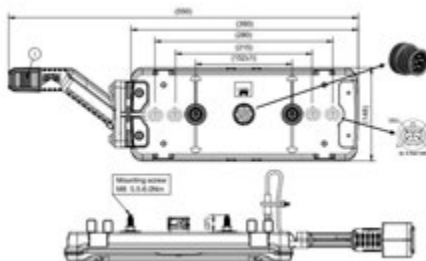

UNIVERSALE RIMORCHIO

ECOLED II | FRECCIA DINAMICA

LED 12/24V

Connessione posteriore

017.116

Connettore

003.967 ASPÖCK Fanale sx

003.968 ASPÖCK Fanale dx

006.890 ASPÖCK Lente rimorchio dx / sx