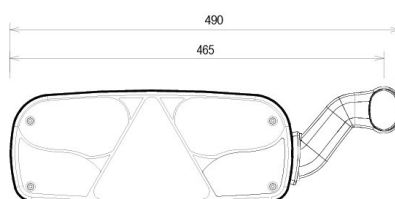

UNIVERSALE RIMORCHIO

ECOPOINT I

Dimensioni: 344x140mm

Connessione
posteriore

017.106
Connettore verde

017.105
Connettore giallo

003.655 ASPÖCK Fanale sx
006.372 ASPÖCK Lente ricambio dx / sx

003.654 ASPÖCK Fanale dx