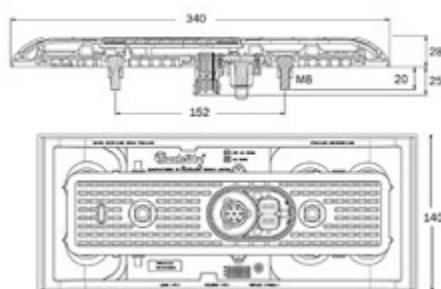

Dimensioni: 386x151x90mm

**003.767** Rubbolite Fanale sx

**003.766** Rubbolite Fanale dx

**006.767** Rubbolite Lente ricambio sx

**006.766** Rubbolite Lente ricambio dx

**UNIVERSALE RIMORCHIO CHEREAU**

12 / 24 V