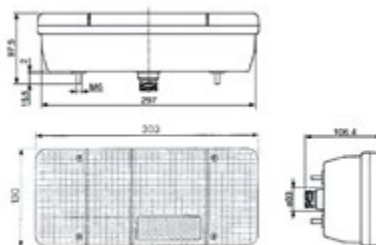

IVECO: Daily

2000 >

Connessione posteriore

017.116
Connettore

- **003.611** COBO Fanale sx
- **006.611** COBO Lente ricambio sx con retronebbia

- **003.610** COBO Fanale dx
- **006.610** COBO Lente ricambio dx con retromarcia