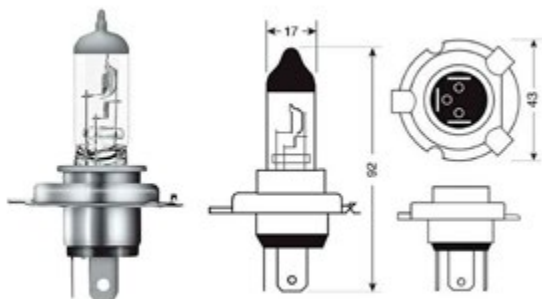

013.219

OSRAM 64181L 12/60/55W