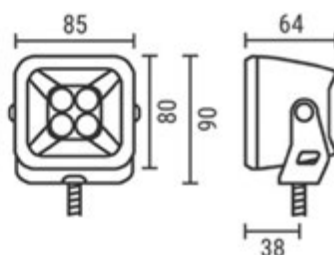

UNIVERSALE

4 LED / 9/36V / 6000k
3200 lumen

009.739 TAR Faro lavoro + posizione

009.740 TAR Faro lavoro + posizione