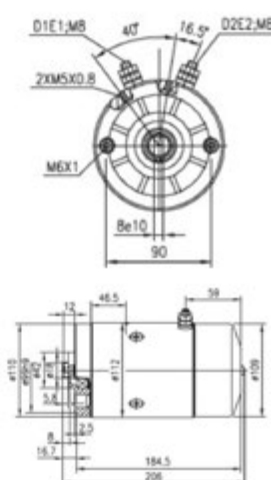

24V | 2,0KW
IM0006
AMJ5654 - 11.212.074