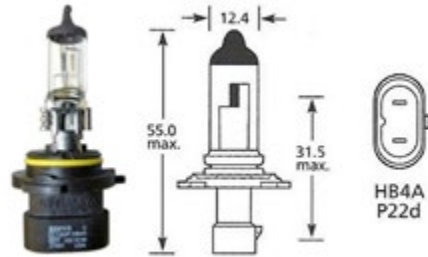

HB3A

12V

013.296 OSRAM 9005xS 12/60W

HB4A

12V

013.297 OSRAM 9006xS 12/51W

HB5

12V

013.043 OSRAM 9007 12/65/55W

H27

12V

LLB880 LUCAS 12/35W

H27

12V

LLB881 LUCAS 12/27W