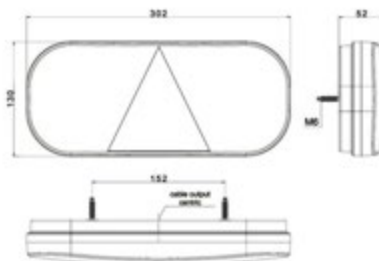

UNIVERSALE RIMORCHIO: 6 funzioni

FRECCIA DINAMICA

12 / 24V

Dimensioni: 302x130x51mm

003.125 TAR Fanale sx

003.126 TAR Fanale dx