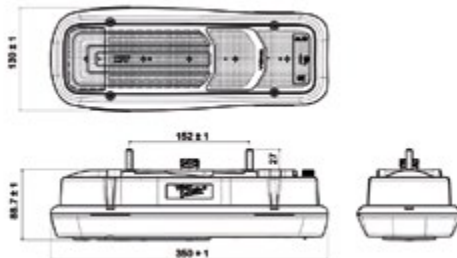

IVECO: Daily

2022 >

Connessione posteriore

017.116
Connettore

003.577 VIGNAL Fanale sx

003.576 VIGNAL Fanale dx

006.576 VIGNAL Lente ricambio dx / sx