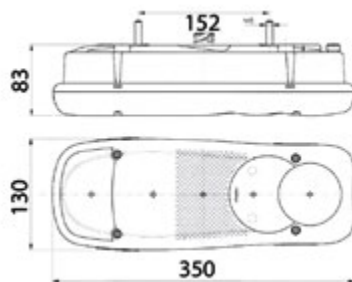

RENAULT - NISSAN

2 perni fissaggio

Connessione posteriore

017.116
Connettore

- **003.729** VIGNAL Fanale sx con targa
- **003.729A** TAR Fanale sx con targa
- **006.728** VIGNAL Lente ricambio dx / sx
- **006.728A** TAR Lente ricambio dx / sx

- **003.728** VIGNAL Fanale dx
- **003.728A** TAR Fanale dx