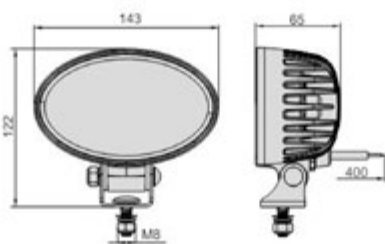

**009.605** COBO Faro lavoro  
Dimensioni: 158 x 86 mm

UNIVERSALE

**009.601** COBO Faro lavoro

UNIVERSALE

**009.638** COBO Faro lavoro  
Diametro: 105 mm

UNIVERSALE

PER CARRELLO ELEVATORE

**009.594** COBO Faro per carrello elevatore ●  
10/48V