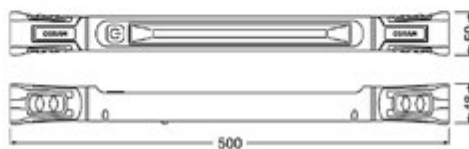

UNIVERSALE

014.918

OSRAM
LEDIL407 **1000 LUMEN**