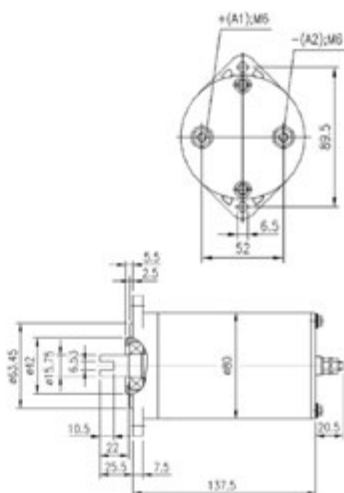

12V | 0,8KW
IM0128