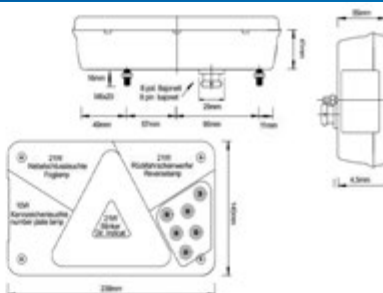

UNIVERSALE RIMORCHIO

MULTIPOINT V

Dim: 238x140mm

Connessione posteriore

017.106
Connettore verde

017.105
Connettore giallo

003.199 ASPÖCK Fanale sx con cavo e presa

003.198 ASPÖCK Fanale dx con cavo e presa