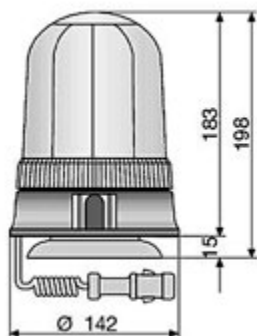

UNIVERSALE

045.150 AJBA Girevole base calamitata ●

045.173 AJBA Calotta ricambio ●

12/24V
Dimensioni: 142x198mm