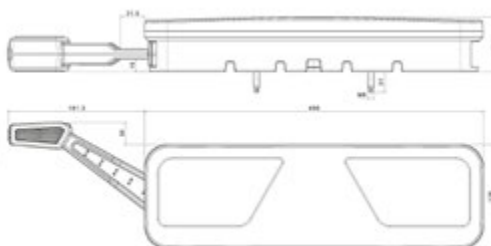

UNIVERSALE RIMORCHIO: 7 funzioni

CON CAN - BUS

LED 24V

Dimensioni: 450x138x72mm

003.121 TAR Fanale sx

003.122 TAR Fanale dx