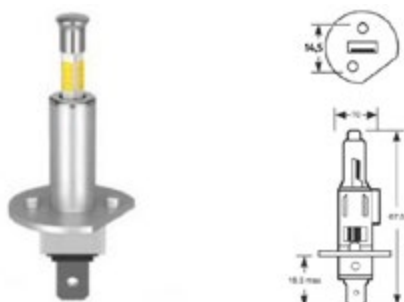

## H1-PJ

FARO LENTICOLARE

**RLKH1PJ12** HRLK **Singola** 25W | 12V

**RLKH1PJ24** HRLK **Singola** 25W | 24V

**6.000 LUMEN**

<b>H3 24</b>		<b>12/24V</b>
		<b>RLKH3-24</b> HRLK <b>KIT 2 Pz.</b> con dissipatore e centralina
	<b>12.000 LUMEN</b>	
<b>H3 PRO</b>		<b>12/24V</b>
		<b>RLKH3PRO</b> HRLK <b>Singola</b> senza dissipatore e centralina
	<b>6.000 LUMEN</b>	
<b>H4</b>		<b>12/24V</b>
		<b>RLKH4</b> HRLK <b>KIT 2 Pz.</b> con dissipatore e centralina
	<b>12.000 LUMEN</b>	
<b>H4 MINI</b>		<b>12/24V</b>
		<b>RLKH4MINI</b> HRLK <b>KIT 2 Pz.</b> con dissipatore e senza centralina
	<b>8.000 LUMEN</b>	
<b>H4 ATOM</b>		<b>12/24V</b>
		<b>RLKH4ATOM</b> HRLK <b>KIT 2 Pz.</b> senza dissipatore e centralina
	<b>6.000 LUMEN</b> Diametro: 31mm	