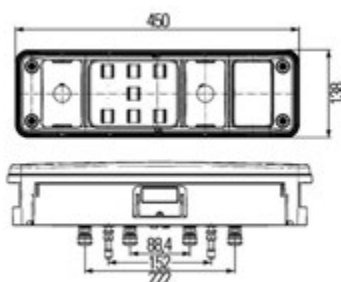

UNIVERSALE RIMORCHIO

Connessione posteriore

007.062
Connettore 7 poli

007.064
Connettore 2 poli

003.181 Hella Fanale Sx
006.181 Hella Lente ricambio dx / sx

003.182 Hella Fanale dx