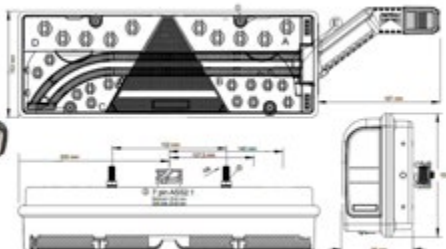

UNIVERSALE RIMORCHIO

EUROPOINT III

Dimensioni: 400x153x88mm

Connessione
posteriore

017.106

Connettore verde

017.105

Connettore giallo

003.385 ASPÖCK Fanale sx

003.386 ASPÖCK Fanale dx

006.375 ASPÖCK Lente ricambio sx

006.376 ASPÖCK Lente ricambio dx