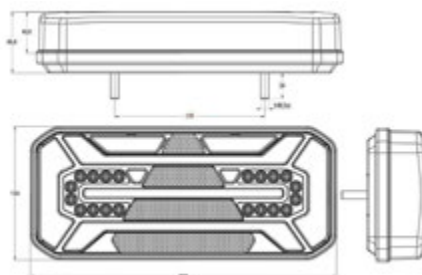

UNIVERSALE RIMORCHIO: 6 funzioni

FRECCIA DINAMICA

LED 12/24V

Dimensioni: 306x133x60mm

003.897   TAR   Fanale sx

003.898   TAR   Fanale dx