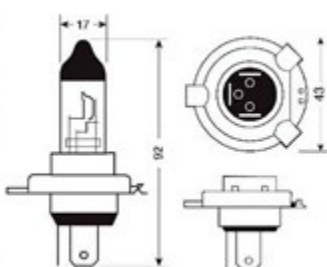

## H4 Cool Blue Intense

12V

**013.340P** OSRAM 62193 CBB-HCB 12/100/90W | **KIT** 2 Pz.

**013.354** OSRAM 64193 CBN-HCB 12/60/55W | **KIT** 2 Pz.

**013.192** OSRAM 64193 CBN 12/60/55W | **Singola**